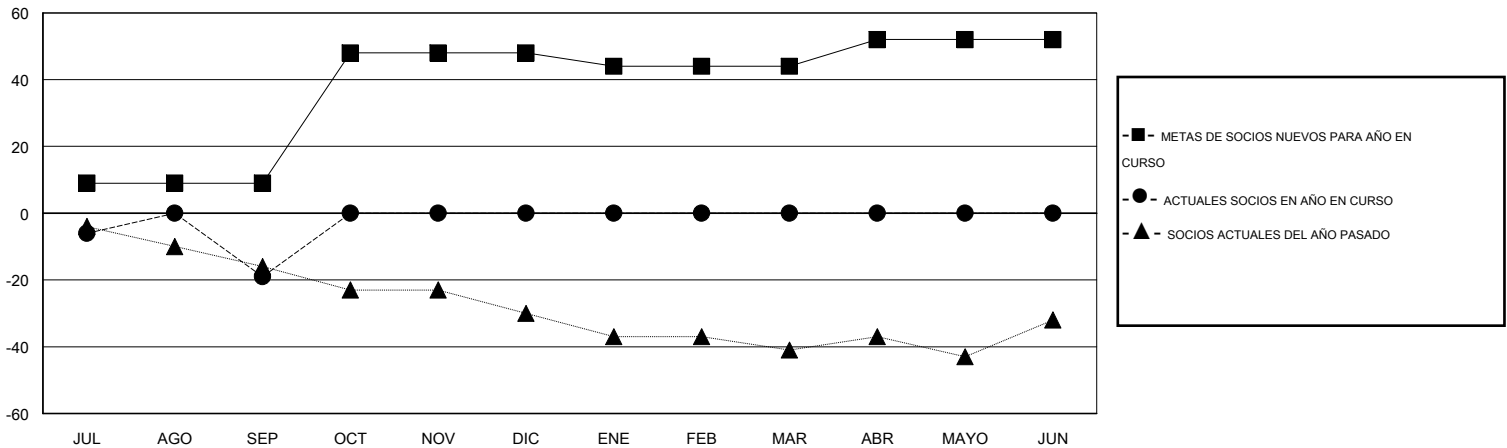

MONTHLY MEMBERSHIP PROGRESS REPORT

District O 4

Results as of: 9/30/2015

GMT: Pedro Marrello

UBICACIÓN ARGENTINA

GMT DE AE 3

Clubes					socios				
RESULTADOS DE 2015-2016					RESULTADOS DE 2015-2016				
TRIMESTRE	META DE CLUBES NUEVOS	NUEVOS CLUBES	CLUBES DADOS DE BAJA	GANANCIA/PÉRDIDA NETA	TRIMESTRE	META DE SOCIOS NUEVOS	SOCIOS FUNDADORES Y SOCIOS AÑADIDOS	SOCIOS DADOS DE BAJA	GANANCIA/PÉRDIDA NETA
JUL/AGO/SEP	0	0	0	0	JUL/AGO/SEP	9	13	32	-19
OCT/NOV/DIC	1	0	0	0	OCT/NOV/DIC	39	0	0	0
ENE/FEB/MAR	0	0	0	0	ENE/FEB/MAR	-4	0	0	0
ABR/MAYO/JUN	0	0	0	0	ABR/MAYO/JUN	8	0	0	0

METAS Y CIFRA ACUMULATIVA DE CLUBES NUEVOS

METAS Y CIFRA ACUMULATIVA DE SOCIOS

CLUBES DADOS DE BAJA: 0	5 CLUBS OF 49 AÑADIERON 1 O MÁS SOCIOS NUEVOS	DISTRIBUCIÓN POR SEXO
		MASCULINO 462 (58.26%)
		FEMENINO 331 (41.74%)
SOCIOS DADOS DE BAJA	CLIC AQUÍ PARA DATOS DE SALUD DE CLUB	SOCIOS EN UNIDAD FAMILIAR 138
FALLECIDOS 2		CABEZA DE FAMILIA 64
CLUB CANCELADO 0		NO ES CABEZA DE FAMILIA 74
OTRO 30		
TOTAL 32		