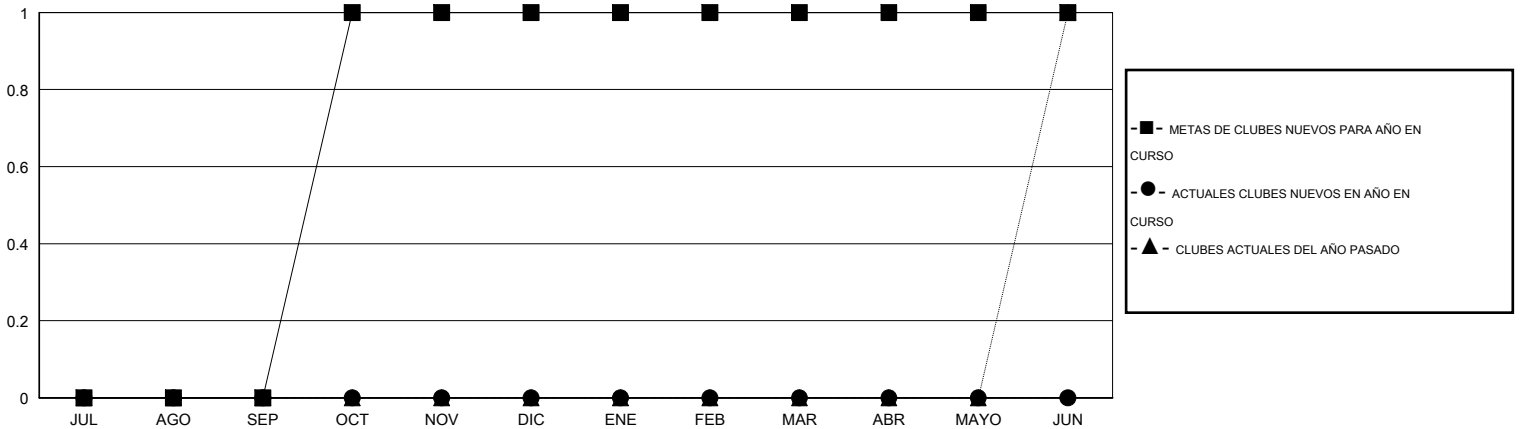

MONTHLY MEMBERSHIP PROGRESS REPORT

District O 4

Results as of: 9/30/2015

GMT: Pedro Marrello

UBICACIÓN ARGENTINA

GMT DE AE 3

Clubes					socios				
RESULTADOS DE 2015-2016					RESULTADOS DE 2015-2016				
TRIMESTRE	META DE CLUBES NUEVOS	NUEVOS CLUBES	CLUBES DADOS DE BAJA	GANANCIA/PÉRDIDA NETA	TRIMESTRE	META DE SOCIOS NUEVOS	SOCIOS FUNDADORES Y SOCIOS AÑADIDOS	SOCIOS DADOS DE BAJA	GANANCIA/PÉRDIDA NETA
JUL/AGO/SEP	0	0	0	0	JUL/AGO/SEP	9	13	32	-19
OCT/NOV/DIC	1	0	0	0	OCT/NOV/DIC	39	0	0	0
ENE/FEB/MAR	0	0	0	0	ENE/FEB/MAR	-4	0	0	0
ABR/MAYO/JUN	0	0	0	0	ABR/MAYO/JUN	8	0	0	0

METAS Y CIFRA ACUMULATIVA DE CLUBES NUEVOS

METAS Y CIFRA ACUMULATIVA DE SOCIOS

CLUBES DADOS DE BAJA: 0	5 CLUBS OF 49 AÑADIERON 1 O MÁS SOCIOS NUEVOS	DISTRIBUCIÓN POR SEXO
		MASCULINO 462 (58.26%)
		FEMENINO 331 (41.74%)
SOCIOS DADOS DE BAJA	CLIC AQUÍ PARA DATOS DE SALUD DE CLUB	SOCIOS EN UNIDAD FAMILIAR 138
FALLECIDOS 2		CABEZA DE FAMILIA 64
CLUB CANCELADO 0		NO ES CABEZA DE FAMILIA 74
OTRO 30		
TOTAL 32		